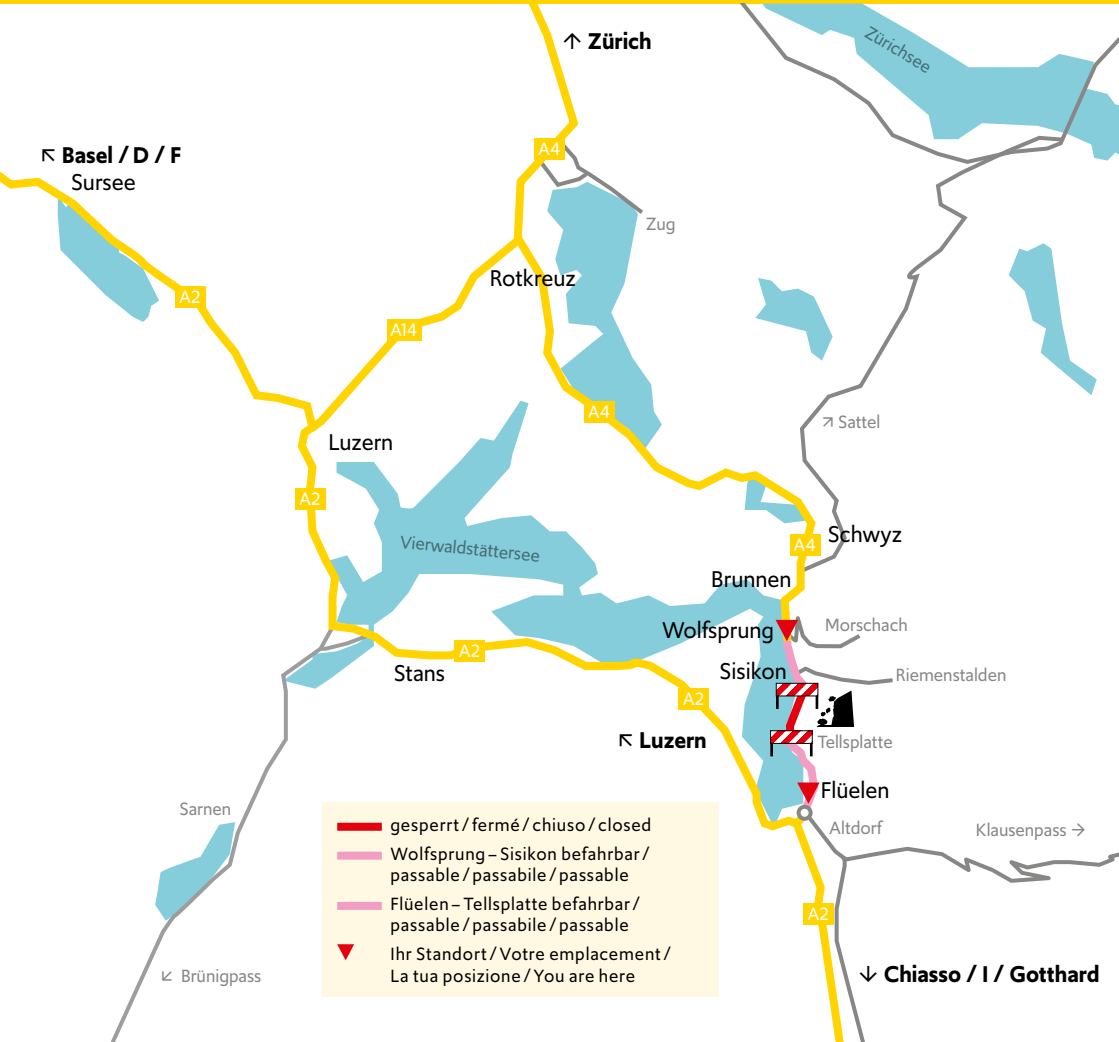

Sperrung A4 Axenstrasse / Umleitung

Blocage A4 Axenstrasse / détour

Blocco di A4 Axenstrasse / deviazione

Blocking A4 Axenstrasse / detour

- gesperrt / fermé / chiuso / closed
- Wolfssprung – Sisikon befahrbar / passable / passabile / passable
- Flüelen – Tellsplatte befahrbar / passable / passabile / passable
- ▼ Ihr Standort / Votre emplacement / La tua posizione / You are here

Die A4 Axenstrasse zwischen Sisikon und Tellsplatte ist gesperrt.

Dauer: unbestimmt

Umleitung: A2 via Luzern oder San Bernardino-Route (via Sattel-Pfäffikon SZ) benutzen.

A4 Axenstrasse entre Sisikon et Tellsplatte est fermé.

Durée: indéterminée

Détour: A2 via Lucerne ou la route San Bernardino (via Sattel-Pfäffikon SZ).

A4 Axenstrasse tra Sisikon e Tellsplatte è chiusa.

Durata: indeterminato

Deviazione: A2 via Lucerna o la via San Bernardino (via Sattel-Pfäffikon SZ).

A4 Axenstrasse between Sisikon and Tellsplatte is closed.

Duration: unknown

Detour: A2 via Lucerne or Route San Bernardino (via Sattel-Pfäffikon SZ).

**Aktuelle Informationen / informazioni attuali /
information actuelle / current information:**